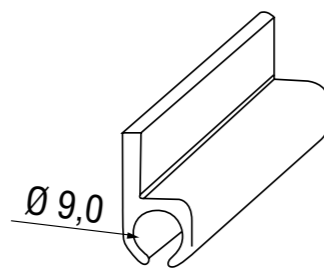

2152-60	7,5	31	16	2	5			
---------	-----	----	----	---	---	--	--	--

Art.-Nr.	für Keder bis mm Ø	Breite in mm	Höhe in mm	Wandstärke in mm	Länge in m	Eloxiert	Preis 1 Länge/m	Preis 10 Längen/m
----------	-----------------------	-----------------	---------------	---------------------	---------------	----------	--------------------	----------------------

2153-70	8,3	22	13	2	5	X		
---------	-----	----	----	---	---	---	--	--

Art.-Nr.	für Keder bis mm Ø	Breite in mm	Höhe in mm	Wandstärke in mm	Länge in m	Eloxiert	Preis 1 Länge/m	Preis 10 Längen/m
----------	-----------------------	-----------------	---------------	---------------------	---------------	----------	--------------------	----------------------

2155-70	9,0	25	12	1	5	X		
---------	-----	----	----	---	---	---	--	--

Art.-Nr.	für Keder bis mm Ø	Breite in mm	Höhe in mm	Wandstärke in mm	Länge in m	Eloxiert	Preis 1 Länge/m	Preis 10 Längen/m
----------	-----------------------	-----------------	---------------	---------------------	---------------	----------	--------------------	----------------------

2167-60	8,3	29	13	2	5			
---------	-----	----	----	---	---	--	--	--

KEDERSCHIENEN ALUMINIUM (FÜR GROSSZELTE)

Art.-Nr.	für Keder bis mm Ø	Breite in mm	Höhe in mm	Wandstärke in mm	Länge in m	Eloxiert	Preis 1 Länge/m	Preis 10 Längen/m
----------	-----------------------	-----------------	---------------	---------------------	---------------	----------	--------------------	----------------------