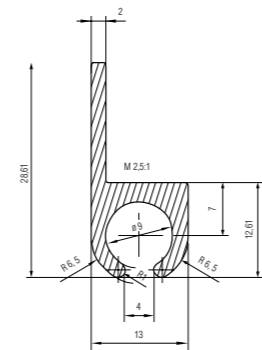

2152-60	7,5	31	16	2	5			
---------	-----	----	----	---	---	--	--	--

Art.-Nr.	für Keder bis mm Ø	Breite in mm	Höhe in mm	Wandstärke in mm	Länge in m	Eloxiert	Preis 1 Länge/m	Preis 10 Längen/m
----------	-----------------------	-----------------	---------------	---------------------	---------------	----------	--------------------	----------------------

2153-70	8,3	22	13	2	5	X		
---------	-----	----	----	---	---	---	--	--

Art.-Nr.	für Keder bis mm Ø	Breite in mm	Höhe in mm	Wandstärke in mm	Länge in m	Eloxiert	Preis 1 Länge/m	Preis 10 Längen/m
----------	-----------------------	-----------------	---------------	---------------------	---------------	----------	--------------------	----------------------

2155-70	9,0	25	12	1	5	X		
---------	-----	----	----	---	---	---	--	--

Art.-Nr.	für Keder bis mm Ø	Breite in mm	Höhe in mm	Wandstärke in mm	Länge in m	Eloxiert	Preis 1 Länge/m	Preis 10 Längen/m
----------	-----------------------	-----------------	---------------	---------------------	---------------	----------	--------------------	----------------------

2167-60	8,3	29	13	2	5			
---------	-----	----	----	---	---	--	--	--

KEDERSCHIENEN ALUMINIUM (FÜR GROSSZELTE)

Art.-Nr.	für Keder bis mm Ø	Breite in mm	Höhe in mm	Wandstärke in mm	Länge in m	Eloxiert	Preis 1 Länge/m	Preis 10 Längen/m
----------	-----------------------	-----------------	---------------	---------------------	---------------	----------	--------------------	----------------------