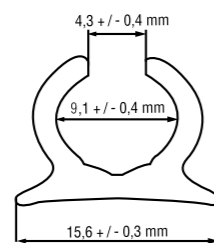

Art.-Nr.	für Keder bis mm Ø	Breite in mm	Höhe in mm	Wandstärke in mm	Länge in m	Farbe	Preis 1 Länge/m	Preis 50 Längen/m
2150-101	8,3 mm	16 mm	13 mm	2 mm	2,5 m	weiß		
2150-103	8,3 mm	16 mm	13 mm	2 mm	5,0 m	weiß