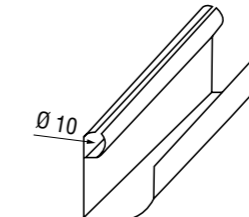

REGENRINNEN AUS KUNSTSTOFF

Abmessungen: 37,5 x 47 x 1,5 mm

Art.-Nr.	Länge	braun	grau	Preis pro 1 Stück	Preis pro 30 Stück
2168-	2,60 m	X	X		
2169-	3,00 m	X	X