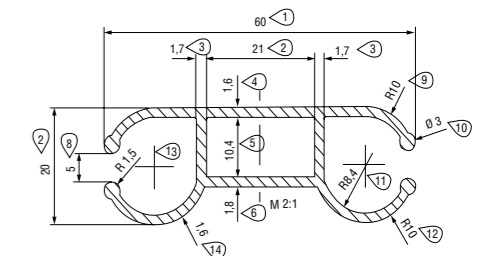

Art.-Nr.	für Keder bis mm Ø	Breite in mm	Höhe in mm	Wandstärke in mm	Länge in m	Eloxiert	Preis 1 Länge/m	Preis 10 Längen/m

2159-70	16	60	20	1,5	6	X