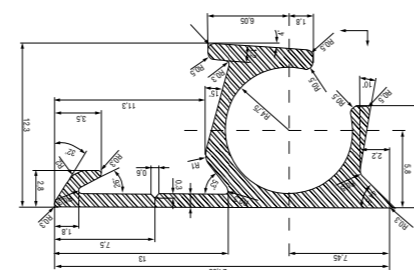

Art.-Nr.	für Keder bis mm Ø	Breite in mm	Höhe in mm	Wandstärke in mm	Länge in m	Eloxiert	Preis 1 Länge/m	Preis 10 Längen/m

2155-70	9,0	25	12	1	5	X