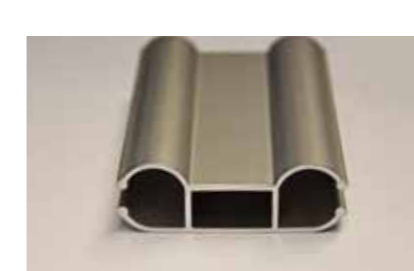

Art.-Nr.	für Keder bis mm Ø	Breite in mm	Höhe in mm	Wandstärke in mm	Länge in m	Eloxiert	Preis 1 Länge/m	Preis 10 Längen/m

2159-70	16	60	20	1,5	6	X