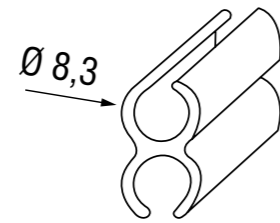

Art.-Nr.	für Keder bis mm Ø	Breite in mm	Höhe in mm	Wandstärke in mm	Länge in m	Eloxiert	Preis 1 Länge/m	Preis 10 Längen/m

2153-70	8,3	22	13	2	5	X