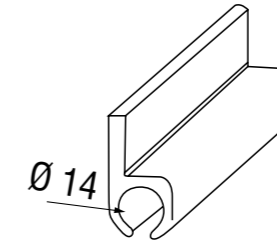

KEDERSCHIENEN ALUMINIUM (FÜR GROSSZELTE)

Art.-Nr.	für Keder bis mm Ø	Breite in mm	Höhe in mm	Wandstärke in mm	Länge in m	Eloxiert	Preis 1 Länge/m	Preis 10 Längen/m

2157-60	13	36	19	4	5