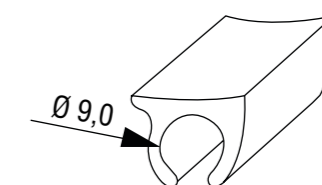

Wir versuchen, eine Möglichkeit für Sie zu finden!

KEDERSCHIENEN ALUMINIUM (FÜR VORZELTE)

Art.-Nr.	für Keder bis mm Ø	Breite in mm	Höhe in mm	Wandstärke in mm	Länge in m	Eloxiert	Preis 1 Länge/m	Preis 10 Längen/m
2150-60	8,3	16	13	2	5			
2150-70	8,3	16	13	2	5	X		

Art.-Nr.	für Keder bis mm Ø	Breite in mm	Höhe in mm	Wandstärke in mm	Länge in m	Eloxiert	Preis 1 Länge/m	Preis 10 Längen/m
----------	-----------------------	-----------------	---------------	---------------------	---------------	----------	--------------------	----------------------