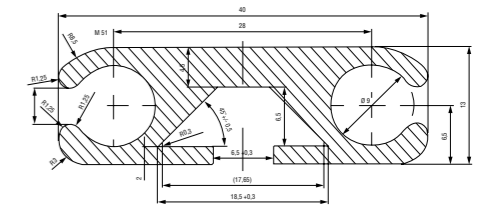

2155-70	9,0	25	12	1	5	X		
---------	-----	----	----	---	---	---	--	--

Art.-Nr.	für Keder bis mm Ø	Breite in mm	Höhe in mm	Wandstärke in mm	Länge in m	Eloxiert	Preis 1 Länge/m	Preis 10 Längen/m
----------	-----------------------	-----------------	---------------	---------------------	---------------	----------	--------------------	----------------------

2167-60	8,3	29	13	2	5			
---------	-----	----	----	---	---	--	--	--

KEDERSCHIENEN ALUMINIUM (FÜR GROSSZELTE)

Art.-Nr.	für Keder bis mm Ø	Breite in mm	Höhe in mm	Wandstärke in mm	Länge in m	Eloxiert	Preis 1 Länge/m	Preis 10 Längen/m
----------	-----------------------	-----------------	---------------	---------------------	---------------	----------	--------------------	----------------------

2157-60	13	36	19	4	5			
---------	----	----	----	---	---	--	--	--

Art.-Nr.	für Keder bis mm Ø	Breite in mm	Höhe in mm	Wandstärke in mm	Länge in m	Eloxiert	Preis 1 Länge/m	Preis 10 Längen/m
----------	-----------------------	-----------------	---------------	---------------------	---------------	----------	--------------------	----------------------

2158-70	8,3	40	13	2	5	X		
---------	-----	----	----	---	---	---	--	--

Art.-Nr.	für Keder bis mm Ø	Breite in mm	Höhe in mm	Wandstärke in mm	Länge in m	Eloxiert	Preis 1 Länge/m	Preis 10 Längen/m
----------	-----------------------	-----------------	---------------	---------------------	---------------	----------	--------------------	----------------------