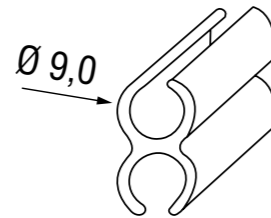

REGENRINNEN

KEDERSCHIENEN KUNSTSTOFF (FÜR VORZELTE)

Art.-Nr.	für Keder bis mm Ø	Breite in mm	Höhe in mm	Wandstärke in mm	Länge in m	Farbe	Preis 1 Länge/m	Preis 50 Längen/m
2151-301	8,3	13	22	2	2,0	braun		
2151-303	8,3	13	22	2	5,0	braun		
2151-401	8,3	13	22	2	2,0	grau		
2151-402	8,3	13	22	2	2,5	grau