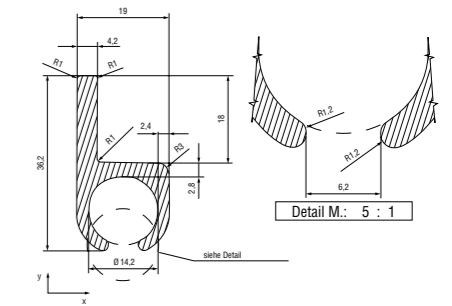

2153-70	8,3	22	13	2	5	X		
---------	-----	----	----	---	---	---	--	--

Art.-Nr.	für Keder bis mm Ø	Breite in mm	Höhe in mm	Wandstärke in mm	Länge in m	Eloxiert	Preis 1 Länge/m	Preis 10 Längen/m
----------	-----------------------	-----------------	---------------	---------------------	---------------	----------	--------------------	----------------------

2155-70	9,0	25	12	1	5	X		
---------	-----	----	----	---	---	---	--	--

Art.-Nr.	für Keder bis mm Ø	Breite in mm	Höhe in mm	Wandstärke in mm	Länge in m	Eloxiert	Preis 1 Länge/m	Preis 10 Längen/m
----------	-----------------------	-----------------	---------------	---------------------	---------------	----------	--------------------	----------------------

2167-60	8,3	29	13	2	5			
---------	-----	----	----	---	---	--	--	--

KEDERSCHIENEN ALUMINIUM (FÜR GROSSZELTE)

Art.-Nr.	für Keder bis mm Ø	Breite in mm	Höhe in mm	Wandstärke in mm	Länge in m	Eloxiert	Preis 1 Länge/m	Preis 10 Längen/m
----------	-----------------------	-----------------	---------------	---------------------	---------------	----------	--------------------	----------------------

2157-60	13	36	19	4	5			
---------	----	----	----	---	---	--	--	--

Art.-Nr.	für Keder bis mm Ø	Breite in mm	Höhe in mm	Wandstärke in mm	Länge in m	Eloxiert	Preis 1 Länge/m	Preis 10 Längen/m
----------	-----------------------	-----------------	---------------	---------------------	---------------	----------	--------------------	----------------------