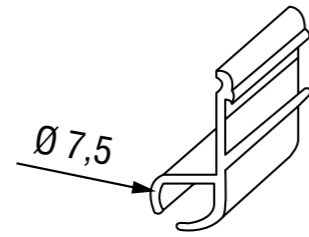

Wir versuchen, eine Möglichkeit für Sie zu finden!

KEDERSCHIENEN ALUMINIUM (FÜR VORZELTE)

Art.-Nr.	für Keder bis mm Ø	Breite in mm	Höhe in mm	Wandstärke in mm	Länge in m	Eloxiert	Preis 1 Länge/m	Preis 10 Längen/m
2150-60	8,3	16	13	2	5			
2150-70	8,3	16	13	2	5	X		

Art.-Nr.	für Keder bis mm Ø	Breite in mm	Höhe in mm	Wandstärke in mm	Länge in m	Eloxiert	Preis 1 Länge/m	Preis 10 Längen/m
----------	-----------------------	-----------------	---------------	---------------------	---------------	----------	--------------------	----------------------

2152-60	7,5	31	16	2	5			
---------	-----	----	----	---	---	--	--	--

Art.-Nr.	für Keder bis mm Ø	Breite in mm	Höhe in mm	Wandstärke in mm	Länge in m	Eloxiert	Preis 1 Länge/m	Preis 10 Längen/m
----------	-----------------------	-----------------	---------------	---------------------	---------------	----------	--------------------	----------------------

2153-70	8,3	22	13	2	5	X		
---------	-----	----	----	---	---	---	--	--

Art.-Nr.	für Keder bis mm Ø	Breite in mm	Höhe in mm	Wandstärke in mm	Länge in m	Eloxiert	Preis 1 Länge/m	Preis 10 Längen/m
----------	-----------------------	-----------------	---------------	---------------------	---------------	----------	--------------------	----------------------