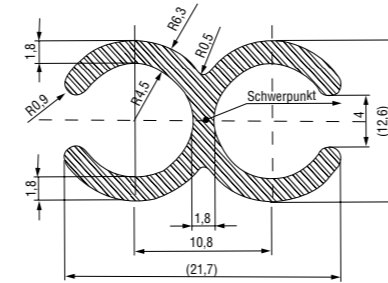

Art.-Nr.	für Keder bis mm Ø	Breite in mm	Höhe in mm	Wandstärke in mm	Länge in m	Eloxiert	Preis 1 Länge/m	Preis 10 Längen/m

2153-70	8,3	22	13	2	5	X