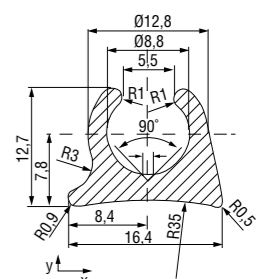

Wir versuchen, eine Möglichkeit für Sie zu finden!

KEDERSCHIENEN ALUMINIUM (FÜR VORZELTE)

Art.-Nr.	für Keder bis mm Ø	Breite in mm	Höhe in mm	Wandstärke in mm	Länge in m	Eloxiert	Preis 1 Länge/m	Preis 10 Längen/m
2150-60	8,3	16	13	2	5			
2150-70	8,3	16	13	2	5	X		

Art.-Nr.	für Keder bis mm Ø	Breite in mm	Höhe in mm	Wandstärke in mm	Länge in m	Eloxiert	Preis 1 Länge/m	Preis 10 Längen/m
----------	-----------------------	-----------------	---------------	---------------------	---------------	----------	--------------------	----------------------

2152-60	7,5	31	16	2	5			
---------	-----	----	----	---	---	--	--	--

Art.-Nr.	für Keder bis mm Ø	Breite in mm	Höhe in mm	Wandstärke in mm	Länge in m	Eloxiert	Preis 1 Länge/m	Preis 10 Längen/m
----------	-----------------------	-----------------	---------------	---------------------	---------------	----------	--------------------	----------------------

REGENRINNEN AUS ALUMINIUM, ELOXIERT

Abmessungen: 37,5 x 45 x 1,5 mm

Art.-Nr.	Länge	Preis pro 1 Stück	Preis pro 20 Stück
2163-70	2,60 m		
2160-70	2,80 m		
2161-70	3,00 m		
2162-70	3,20 m		
2164-70	3,50 m		
2166-70	6,00 m		