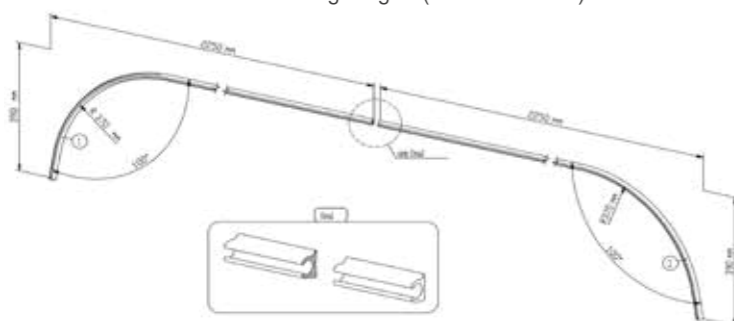

2167-60	8,3	29	13	2	5			
---------	-----	----	----	---	---	--	--	--

KEDERSCHIENEN ALUMINIUM (FÜR GROSSZELTE)

Art.-Nr.	für Keder bis mm Ø	Breite in mm	Höhe in mm	Wandstärke in mm	Länge in m	Eloxiert	Preis 1 Länge/m	Preis 10 Längen/m
----------	-----------------------	-----------------	---------------	---------------------	---------------	----------	--------------------	----------------------

2158-70	8,3	40	13	2	5	X		
---------	-----	----	----	---	---	---	--	--

Art.-Nr.	für Keder bis mm Ø	Breite in mm	Höhe in mm	Wandstärke in mm	Länge in m	Eloxiert	Preis 1 Länge/m	Preis 10 Längen/m
----------	-----------------------	-----------------	---------------	---------------------	---------------	----------	--------------------	----------------------

Art.-Nr.	für Keder bis mm Ø	Breite in mm	Höhe in mm	Wandstärke in mm	Länge in m	Farbe	Preis 1 Länge/m	Preis 50 Längen/m
2150-101	8,3 mm	16 mm	13 mm	2 mm	2,5 m	weiß		
2150-103	8,3 mm	16 mm	13 mm	2 mm	5,0 m	weiß		

REGENRINNEN AUS ALUMINIUM, ELOXIERT

Abmessungen: 37,5 x 45 x 1,5 mm

Art.-Nr.	Länge	Preis pro 1 Stück	Preis pro 20 Stück
2163-70	2,60 m		
2160-70	2,80 m		
2161-70	3,00 m		
2162-70	3,20 m		
2164-70	3,50 m		
2166-70	6,00 m		