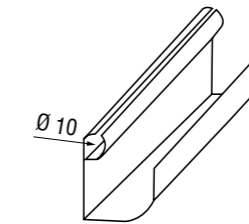

2158-70	8,3	40	13	2	5	X		
---------	-----	----	----	---	---	---	--	--

Art.-Nr.	für Keder bis mm Ø	Breite in mm	Höhe in mm	Wandstärke in mm	Länge in m	Eloxiert	Preis 1 Länge/m	Preis 10 Längen/m
----------	-----------------------	-----------------	---------------	---------------------	---------------	----------	--------------------	----------------------

Art.-Nr.	für Keder bis mm Ø	Breite in mm	Höhe in mm	Wandstärke in mm	Länge in m	Farbe	Preis 1 Länge/m	Preis 50 Längen/m
2150-101	8,3 mm	16 mm	13 mm	2 mm	2,5 m	weiß		
2150-103	8,3 mm	16 mm	13 mm	2 mm	5,0 m	weiß		

KEDERSCHIENENPAAR ALUMINIUM

Art.-Nr.	Bezeichnung	€/Stück
2150-82	Kederschienen „rechts“ Alu-Profil 2150-60 / 2500 mm gebogen (IW = 100 Grad)	
2150-83	Kederschienen „links“ Alu-Profil 2150-60 / 2500 mm, gebogen (IW = 100 Grad)	

REGENRINNEN AUS ALUMINIUM, ELOXIERT

Abmessungen: 37,5 x 45 x 1,5 mm

Art.-Nr.	Länge	Preis pro 1 Stück	Preis pro 20 Stück
2163-70	2,60 m		
2160-70	2,80 m		
2161-70	3,00 m		
2162-70	3,20 m		
2164-70	3,50 m		
2166-70	6,00 m		