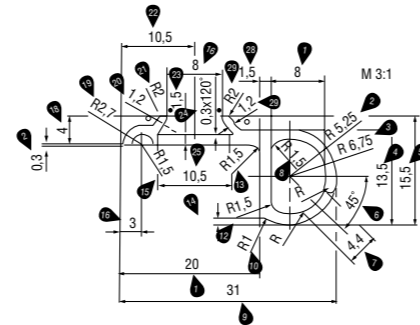

Wir versuchen, eine Möglichkeit für Sie zu finden!

KEDERSCHIENEN ALUMINIUM (FÜR VORZELTE)

Art.-Nr.	für Keder bis mm Ø	Breite in mm	Höhe in mm	Wandstärke in mm	Länge in m	Eloxiert	Preis 1 Länge/m	Preis 10 Längen/m
2150-60	8,3	16	13	2	5			
2150-70	8,3	16	13	2	5	X		

Art.-Nr.	für Keder bis mm Ø	Breite in mm	Höhe in mm	Wandstärke in mm	Länge in m	Eloxiert	Preis 1 Länge/m	Preis 10 Längen/m
----------	-----------------------	-----------------	---------------	---------------------	---------------	----------	--------------------	----------------------

2152-60	7,5	31	16	2	5			
---------	-----	----	----	---	---	--	--	--

Art.-Nr.	für Keder bis mm Ø	Breite in mm	Höhe in mm	Wandstärke in mm	Länge in m	Eloxiert	Preis 1 Länge/m	Preis 10 Längen/m
----------	-----------------------	-----------------	---------------	---------------------	---------------	----------	--------------------	----------------------

KEDERSCHIENENPAAR ALUMINIUM

Art.-Nr.	Bezeichnung	€/Stück
2150-82	Kederschienen „rechts“ Alu-Profil 2150-60 / 2500 mm gebogen (IW = 100 Grad)	
2150-83	Kederschienen „links“ Alu-Profil 2150-60 / 2500 mm, gebogen (IW = 100 Grad)	